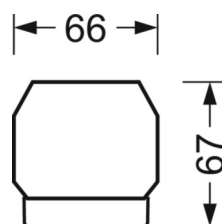

## MÉCANIQUE

Couleur du boîtier	blanc signalisation RAL 9016
Cotes (Long.xLarg.xH/DxH)	1531mm x 55mm x 37mm
Poids (net)	1.65kg
Type de montage	Montage sur système de rail support, Structure lumineuse

## LIEN PROFOND

<https://www.regiolux.de/fr/article/19510004110>

Référence	LED 11000lm 830
ηLB	100 %
Φ ↓/↑	98 % / 2 %
UGR trans./long.	23.4 / 24.9

Dimensions

---

L	1531 mm	Longueur
B	55 mm	Largeur
H	37 mm	Hauteur