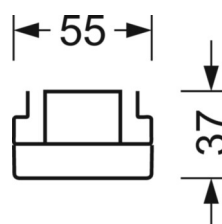

## MÉCANIQUE

Couleur du boîtier	blanc signalisation RAL 9016
Cotes (Long.xLarg.xH/DxH)	1531mm x 55mm x 37mm
Poids (net)	1.65kg
Type de montage	Montage sur système de rail support, Structure lumineuse

## LIEN PROFOND

<https://www.regiolux.de/fr/article/19510004110>

Référence	LED 11000lm 830
ηLB	100 %
Φ ↓/↑	98 % / 2 %
UGR trans./long.	23.4 / 24.9

Dimensions

---

L	1531 mm	Longueur
B	55 mm	Largeur
H	37 mm	Hauteur