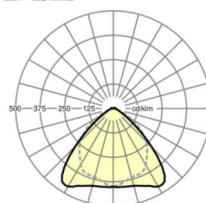

## LIEN PROFOND

<https://www.regiolux.de/fr/article/19510004110>

Référence	LED 11000lm 830
ηLB	100 %
Φ ↓/↑	98 % / 2 %
UGR trans./long.	23.4 / 24.9

Dimensions

---

L	1531 mm	Longueur
B	55 mm	Largeur
H	37 mm	Hauteur